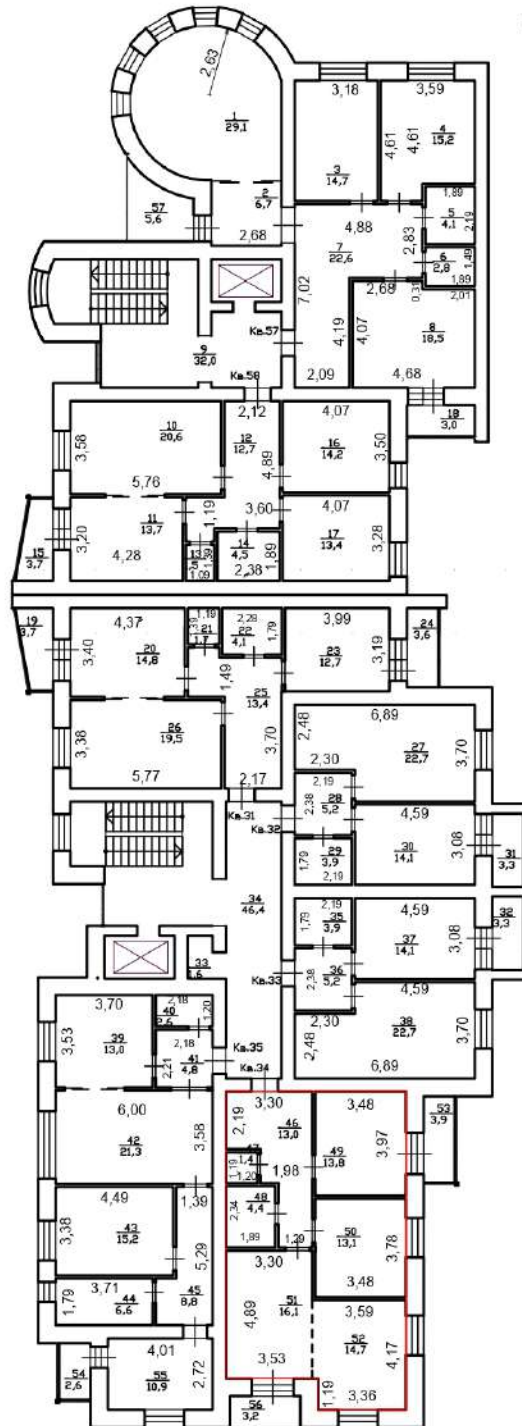

План этажа

7-й этаж

Масштаб 1:200

Условные обозначения:
3.70 - линейный размер, м

— - стены

— - стена с окном и дверью

— - лестница