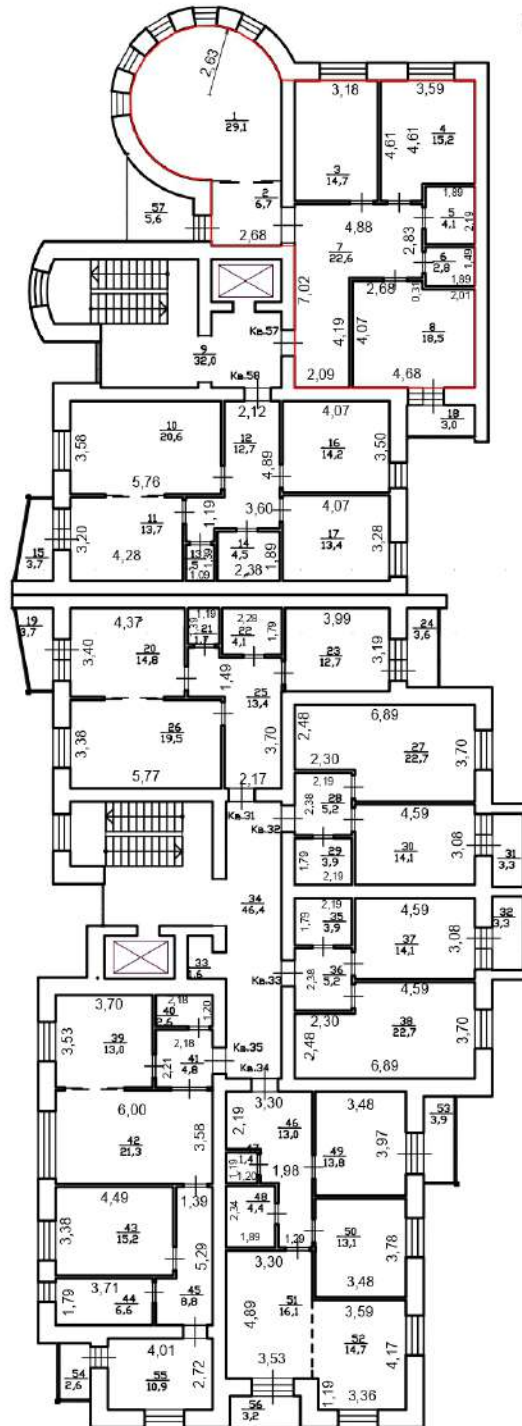

План этажа

7-й этаж

Масштаб 1:200

Условные обозначения:  
3.70 - линейный размер, м

— — — — — - стены

— — — — — - стена с окном и дверью

▢ - лестница